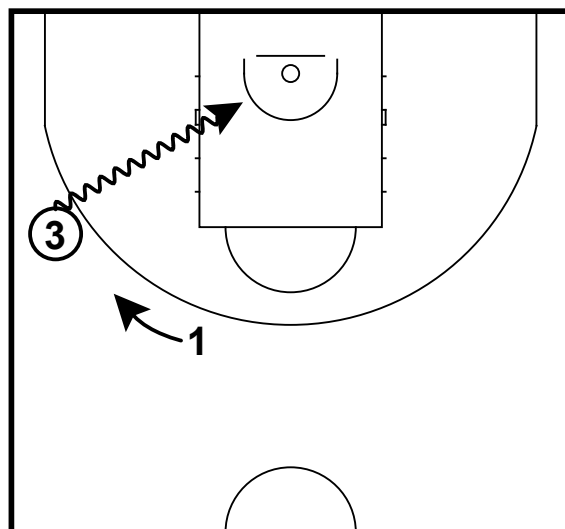

2vs0 F-G
Outside drive