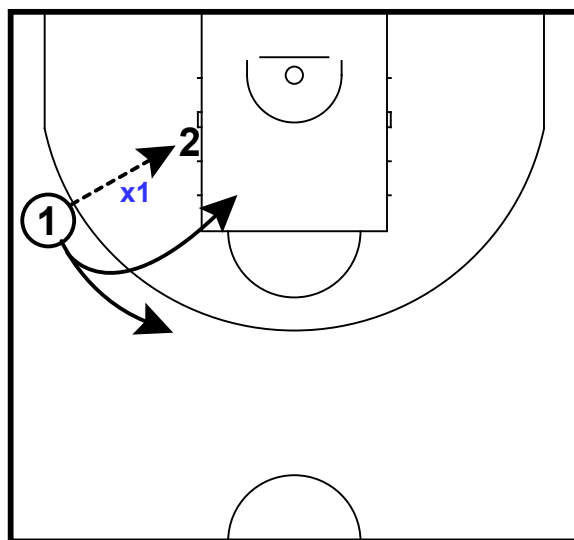

=> top attack or LA-cut

3vs0 actie na inside passing 3vs0