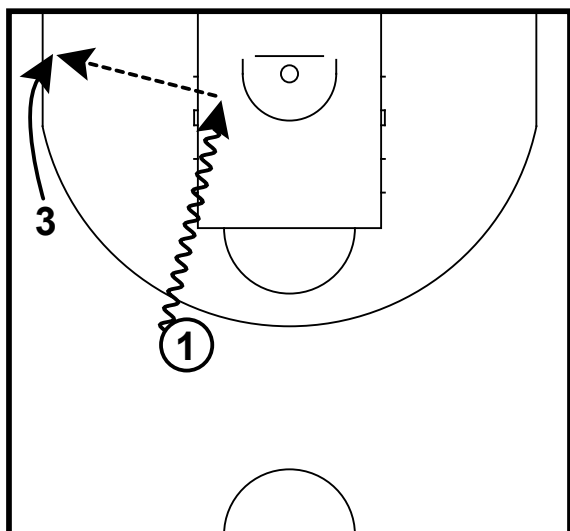

Aanvallend reageren op actie met bal i.f.v. medespelers (tot 3vs0)

Clinic Ieper 23-12-2019 Philip Mestdagh

2vs0 G-F
Outside drive (actie tot aan basket)

- => O3 cirkelt over de 3pt lijn naar de baseline
- => outside hand pass O1