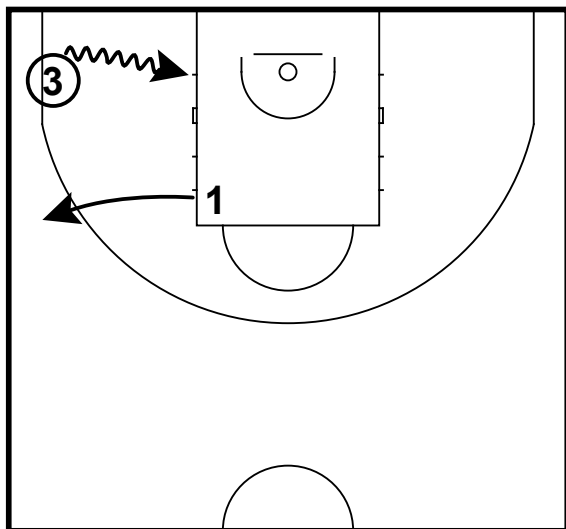

Aanvallend reageren op actie met bal i.f.v. medespelers (tot 3vs0)

Clinic Ieper 23-12-2019 Philip Mestdagh

2vs0 G-F
Outside drive wordt vroeg gestopt => corner actie