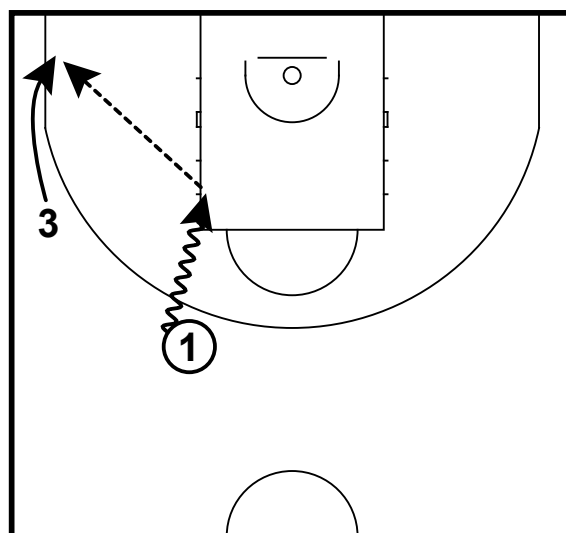

2vs0 G-F
Outside drive wordt vroeg gestopt => corner actie

- => O3 cirkelt over de 3pt lijn naar de baseline
- => outside hand pass O1