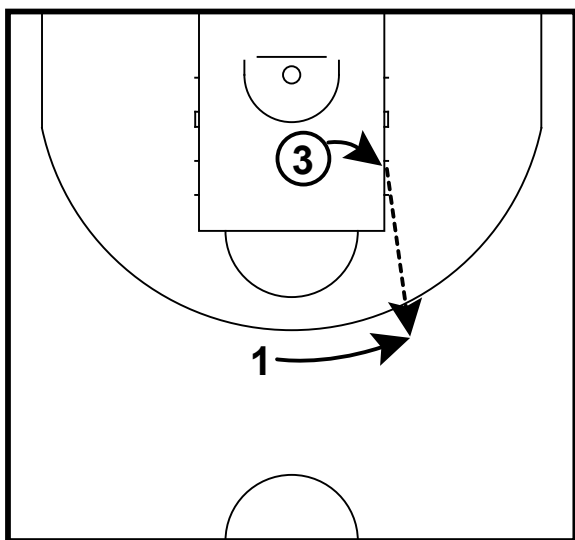

2vs0 F-G
Inside drive