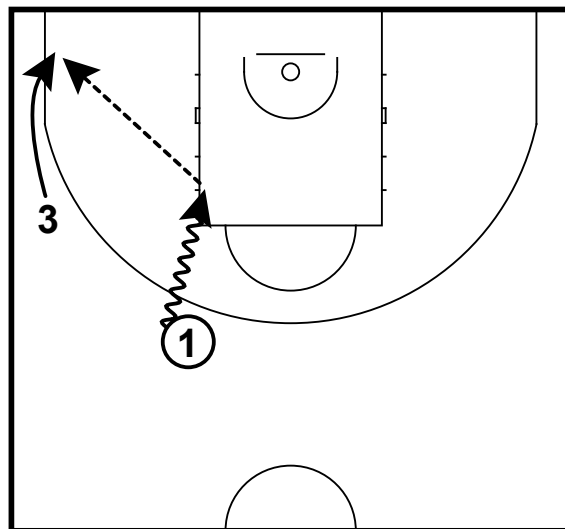

2vs0 G-F
Outside drive wordt vroeg gestopt => GEEN corner actie

=> O3 cirkelt over de 3pt lijn naar de baseline
=> outside hand pass O1

2vs0 G-F
Outside drive wordt vroeg gestopt => GEEN corner actie

=> O1 vult forward spot
=> O3 pass to O1
=> actie O1