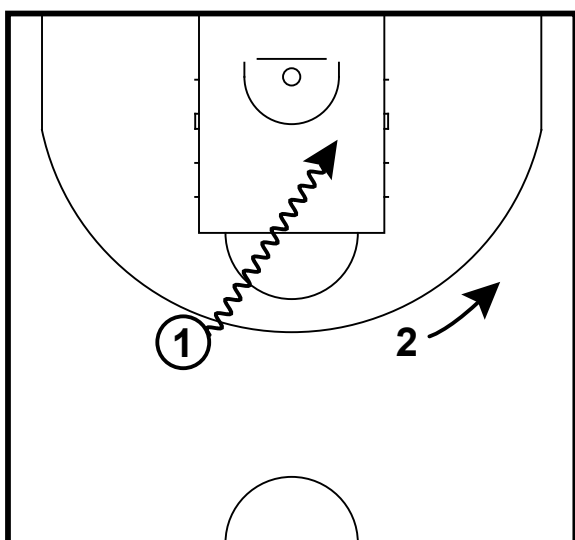

2vs0 G-G
Inside drive