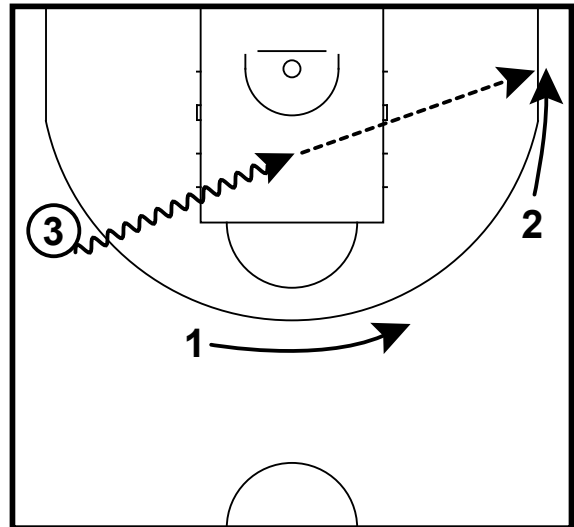

2vs0 F-G
Inside drive

3vs0 F-G-G

- => O1 cirkelt over de 3pt lijn naar de 2de guard spot
- => jump stop + outside reverse O3
- => outside hand pass O3

Aanvallend reageren op actie met bal i.f.v. medespelers (tot 3vs0)

Clinic Ieper 23-12-2019 Philip Mestdagh

3vs0 F-F-G with pass to the weak side forward
Baseline drive

=> weak side forward O2 cirkelt over de 3pt lijn naar de baseline
=> baseline hand pass O3

3vs0 F-F-G with pass to the weak side forward
Inside drive