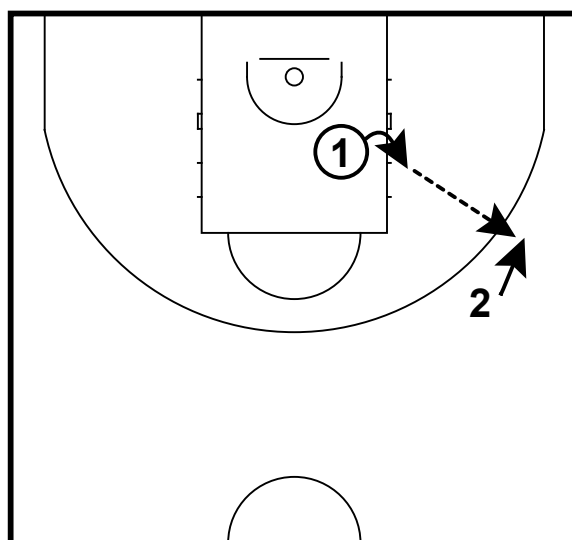

2vs0 G-G
Inside drive

- => O2 cirkelt over de 3pt lijn naar de forward spot
- => jump stop + outside reverse O1
- => outside hand pass O1