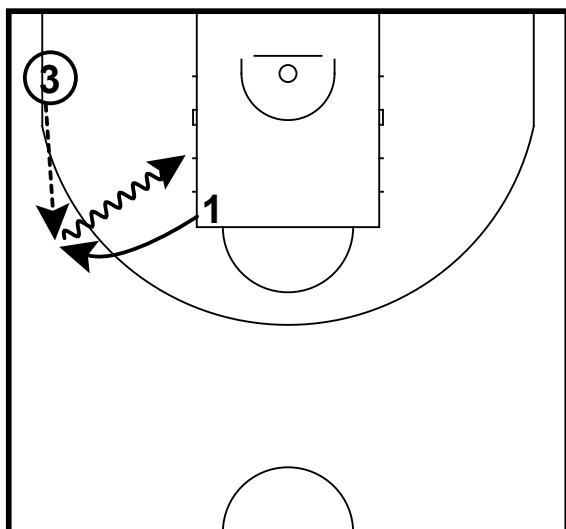

2vs0 G-F
Outside drive wordt vroeg gestopt => GEEN corner actie

=> O3 cirkelt over de 3pt lijn naar de baseline
=> outside hand pass O1

2vs0 G-F
Outside drive wordt vroeg gestopt => GEEN corner actie

=> O1 vult forward spot
=> O3 pass to O1
=> actie O1