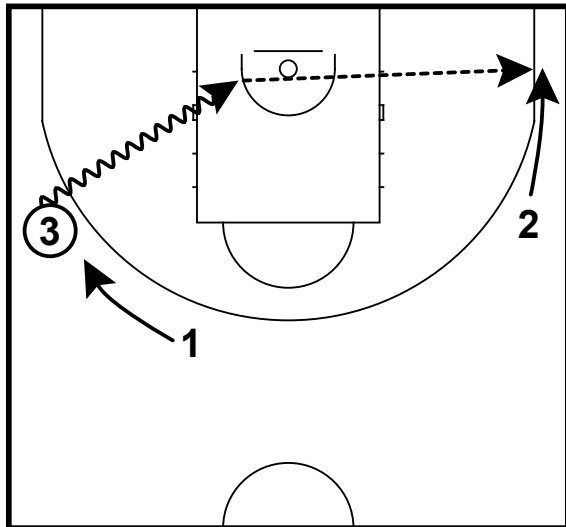

2vs0 F-G
Inside drive

3vs0 F-G-G

- => O1 cirkelt over de 3pt lijn naar de 2de guard spot
- => jump stop + outside reverse O3
- => outside hand pass O3

Aanvallend reageren op actie met bal i.f.v. medespelers (tot 3vs0)

Clinic Ieper 23-12-2019 Philip Mestdagh

3vs0 F-F-G with pass to the weak side forward
Baseline drive

=> weak side forward O2 cirkelt over de 3pt lijn naar de baseline
=> baseline hand pass O3

3vs0 F-F-G with pass to the weak side forward
Inside drive