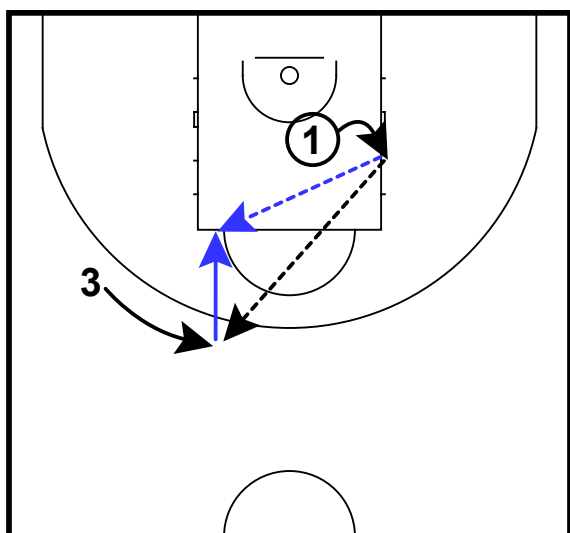

Clinic Ieper 23-12-2019 Philip Mestdagh

2vs0 G-F
Outside drive (actie tot aan basket)

- => O3 cirkelt over de 3pt lijn naar de baseline
- => outside hand pass O1

2vs0 G-F
Inside drive

2vs0 G-F
Inside drive