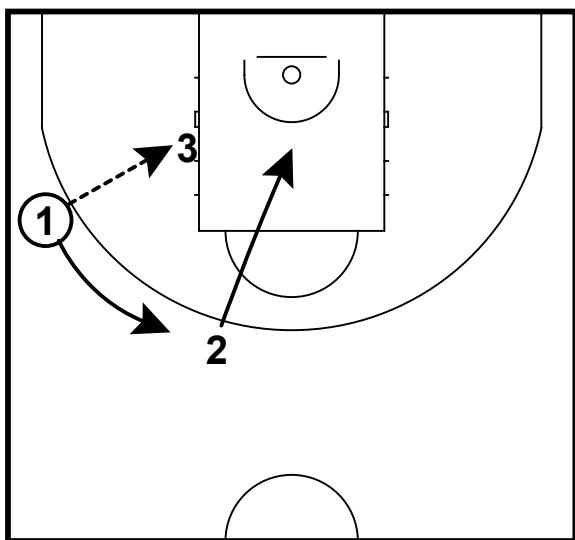

Top attack O1 => O2 to the basket

3vs0 actie na inside passing 3vs0