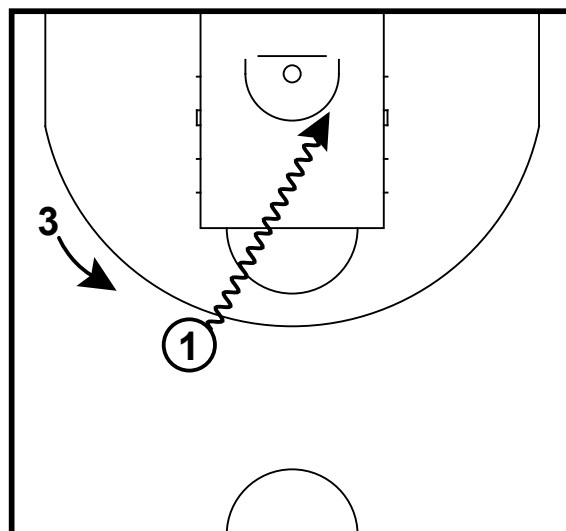

2vs0 G-F
Inside drive