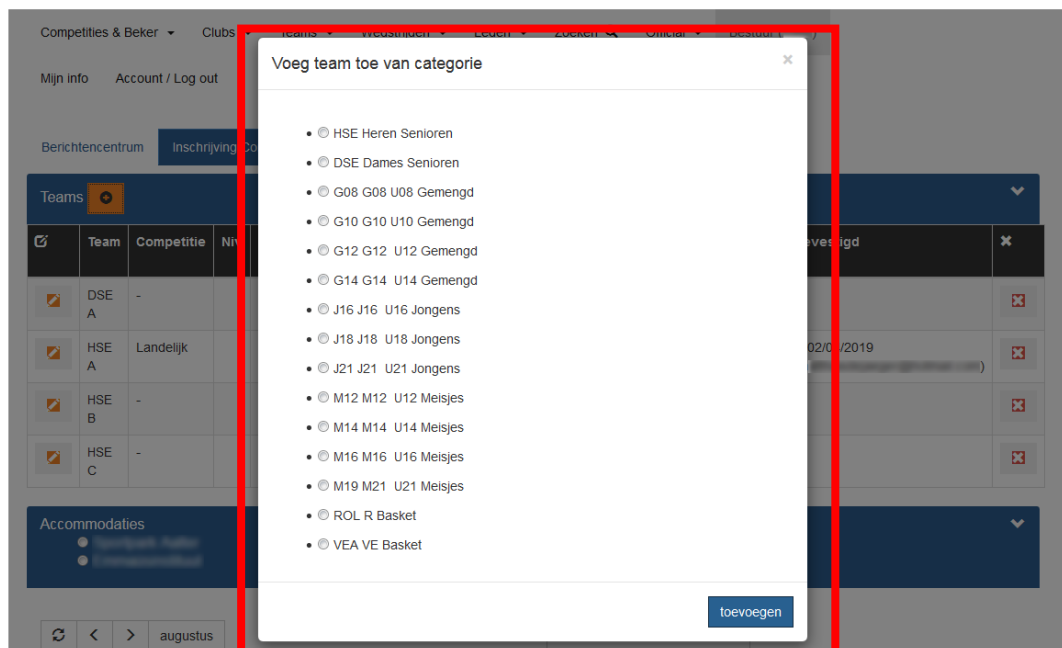

Afgehandeld

Zie je het tabblad bestuur niet staan? Dan is je account niet gekoppeld met je lidmaatschap waardoor de website niet "weet" dat je bestuurder bent. Je kan dit oplossen door op account te klikken en daar te kiezen voor lidnummer koppelen. Lukt dit niet? Neem even contact op via support@basketbal.vlaanderen dan koppelen we je account voor jou.

Inschrijving competities

Overzichtsscherm

Het eerste scherm dat je te zien krijgt, betreft het overzichtsscherm. Hier vind je een overzicht van eerder ingeschreven teams of komen teams te staan eens ze ingeschreven zijn. De eerste keer dat je inlogt zal dit scherm hoogstwaarschijnlijk enkel de gegevens bevatten van de seniorteams of helemaal geen gegevens.

Team inschrijven

Om een (extra) team in te schrijven klik je op het  symbool. Onderstaande pop-up verschijnt waarbij je de juiste categorie van het team moet selecteren.

Eens je een team hebt toegevoegd, kom je terug in het overzichtsscherm terecht waarna via het  icoontje de nodige details ingevoerd kunnen worden.