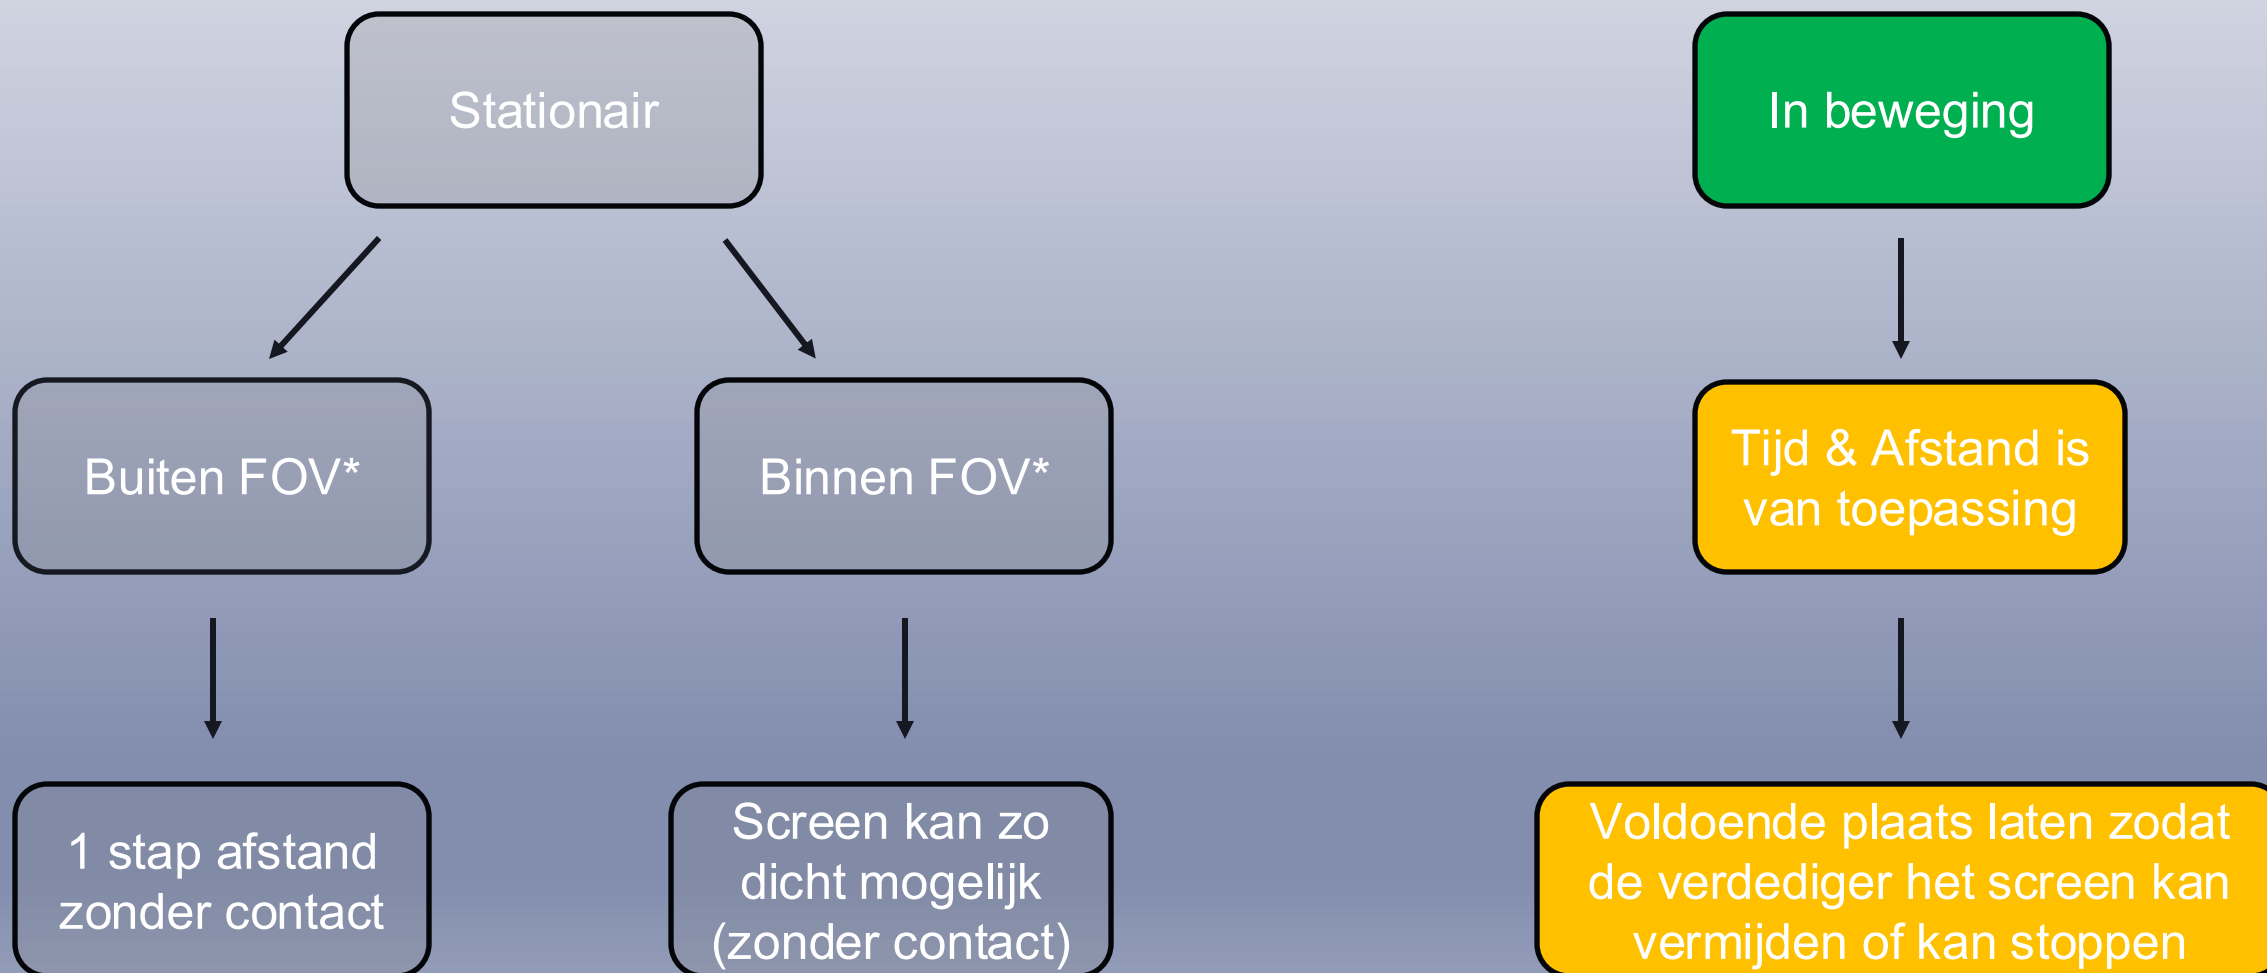

* Field of vision