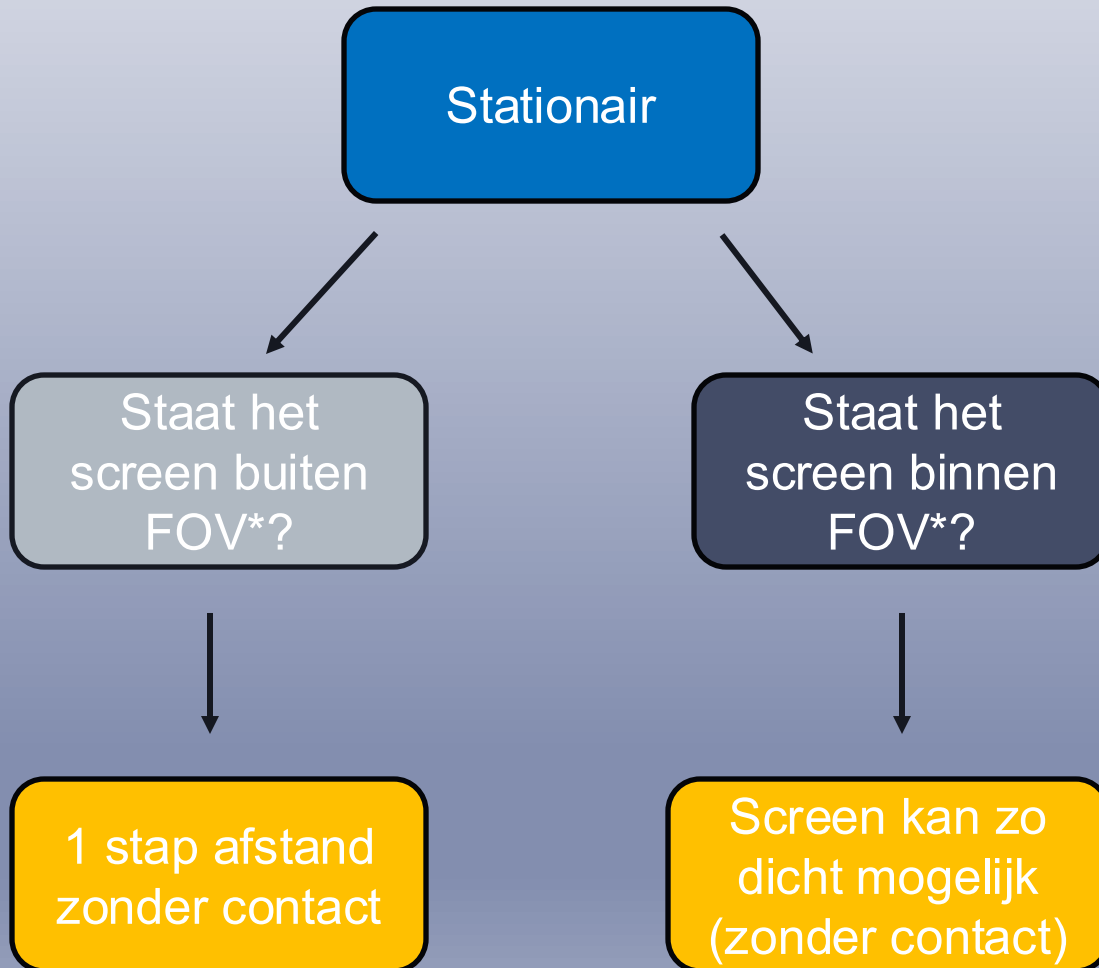

Is de verdediger...

* Field of vision